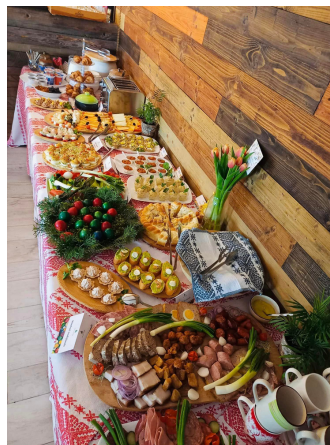

TE AȘTEPTĂM CU DRAG LA PENSIUNEA BANFFY DIN TOPLIȚA!

Capacitate totală de cazare: 72 locuri

- Pensiunea Banffy - 11 camere cu 28 de locuri
- Vila Aura, Roua, Luna - 9 camere cu 30 de locuri
- Vila Mureșan - 4 camere cu 14 locuri

Facilități

- Restaurant - 40 de locuri
- Terasă
- Centru SPA
- Teren de sport multifuncțional, cu nocturnă
- Sală de conferințe
- Loc de joacă pentru copii
- Foișor
- Parcare cu stație de încărcare electrică
- WI-FI
- Curte spațioasă

Unde ne găsești când vrei să fugi de agitația urbană?

Str. Măgura Nr. 50/A

Toplița (Stațiunea Bradul)

(+4) 0753-991.991

rezervari@pensiuneabanffy.ro

www.pensiuneabanffy.ro

www.pensiuneabanffy.ro