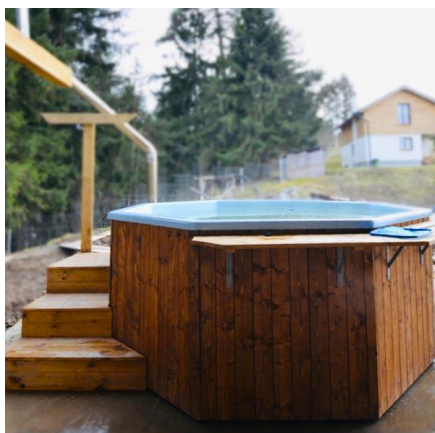

Pensiunea Banffy

SPAvilion

Servicii disponibile:

Vatră de foc exterior

Ciubăr

Saună finlandeză

Saună umedă

Sală de relaxare cu sezlonguri

Vestiare, Toaletă, Dușuri

Terasa spatioasa cu spatiu de

relaxare si posibilitate

de luat masa afara

Teambuilding la SPA

Spa-ul nostru se poate închiria si integral pentru teambuilding-uri faine cu gașca de la muncă. Noi ne ocupăm de toate cele necesare, mâncare delicioasă, ca la mama acasă, cocktail-uri super bune și de restul detaliilor, voi doar veniți cu distracția!